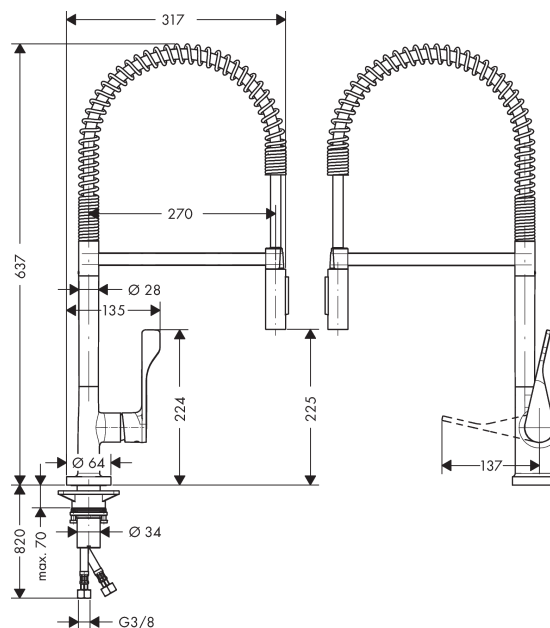

Dibujo a escala