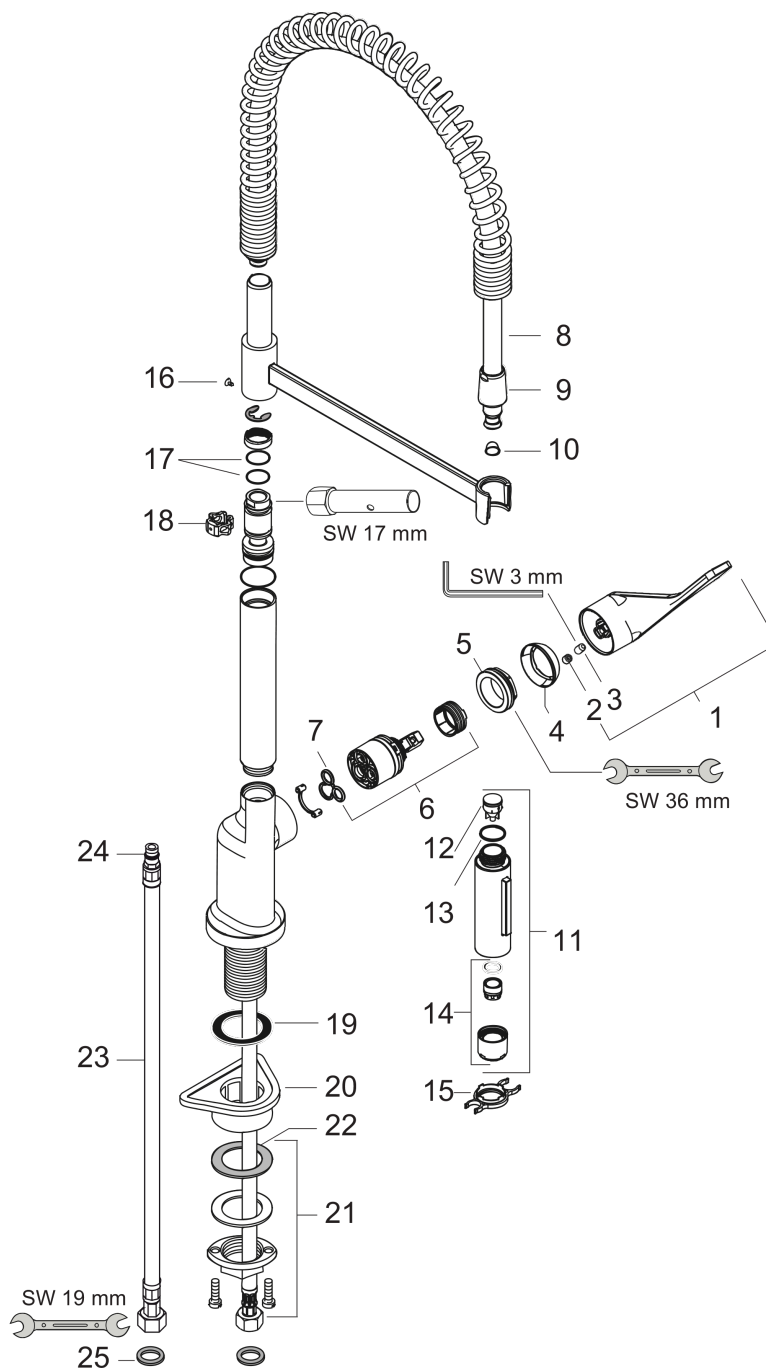

AXOR Citterio
Mezclador monomando de cocina 230 Semi-Pro
Acabado: **chromo** ref.: **39840000**

Vista despiezada

Año de fabricación: >02/12

AXOR Citterio
Mezclador monomando de cocina 230 Semi-Pro
Acabado: **chromo** ref.: **39840000**

Lista de piezas de recambio

Año de fabricación: >02/12

Posición		ref.	CP	UE
1	Mando	39891000	-	1
2	Tapón	96338000	-	1
3	Tornillo manecilla M6x10 DIN 916	96029000	-	1
4	Florón	98603000	-	1
5	Tuerca	96461000	-	1
6	Cartucho	92730000	-	1
7	Junta	95008000	-	1
8	Flexo	97475000	-	1
9	Tuerca	92757000	-	1
10	Filtro	97735000	-	1
11	Ducha extraíble completeo	95908000	-	1
12	Set de válvula antirretorno DW 15	97350000	-	1
13	Junta toroidal 18x1,5	98231000	-	1
14	Aireador laminar M22x1 (15 l/min)	95909000	-	1
15	Llave para desmontar	95910000	-	1
16	Tornillo	97662000	-	1
17	Junta toroidal 17x2,5	98387000	-	1
18	Anillo axial	97558000	-	1
19	Elemento intermedio de goma	97825000	-	1
20	Set de fijación	97523000	-	1
21	Set de fijación completo (Ø 34)	95049000	-	1
22	Arandela	97548000	-	1
23	Conexión flexible 900 mm M8x0,75 G3/8	96316000	-	1
24	Junta toroidal 7x1,5	98422000	-	1
25	Junta	95581000	-	1