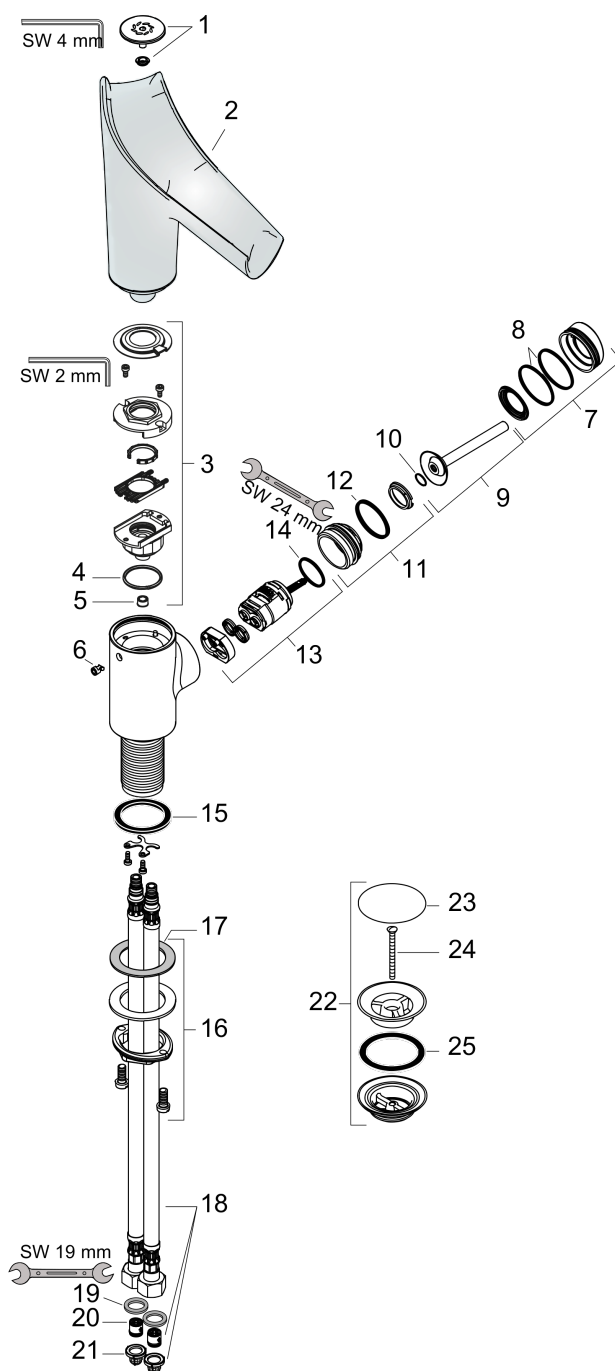

AXOR Starck V
Mezclador monomando de lavabo 140 con caño de cristal y vaciador
Acabado: **cromo** ref.: **12112000**

Vista despiezada

Año de fabricación: >07/16

AXOR Starck V
Mezclador monomando de lavabo 140 con caño de cristal y vaciador
Acabado: **cromo** ref.: **12112000**

Lista de piezas de recambio

Año de fabricación: >07/16

Posición		ref.	CP	UE
1	Difusor completo	92486000	-	1
2	Caño completo	92487000	-	1
3	unidad de servicio	92488000	-	1
4	Junta toroidal 26x2	98147000	-	1
5	Limitador de caudal (4 l/min)	92491000	-	1
6	tecla	92492000	-	1
7	Florón	92489000	-	1
8	Junta toroidal 35x1,5	92114000	-	1
9	Mando	92490000	-	1
10	Junta toroidal 9x2	98119000	-	1
11	Tuerca	95667000	-	1
12	Junta toroidal 30x1,5	98433000	-	1
13	Cartucho	96339000	-	1
14	Junta toroidal 21,95x1,78	95169000	-	1
15	Junta	98749000	-	1
16	Set de fijación completo (Ø 32)	13961000	-	1
17	Arandela	97548000	-	1
18	Conexión flexible 450 mm M8x0,75 G3/8	98809000	-	1
19	Junta	95581000	-	1
20	Válvula antirretorno DW 10	96456000	-	1
21	Junta plana con filtro	95291000	-	1
22	Vaciador	50001000	-	1
23	Embellecedor	97141000	-	1
24	Tornillo	98000000	-	1
25	Anillo	96361000	-	1
a	Prolongación 35 mm para fijación	13898000	-	1
b	Cuerpo del chorro (Presión de servicio recomendada < 0,15 MPa)	92341000	-	1