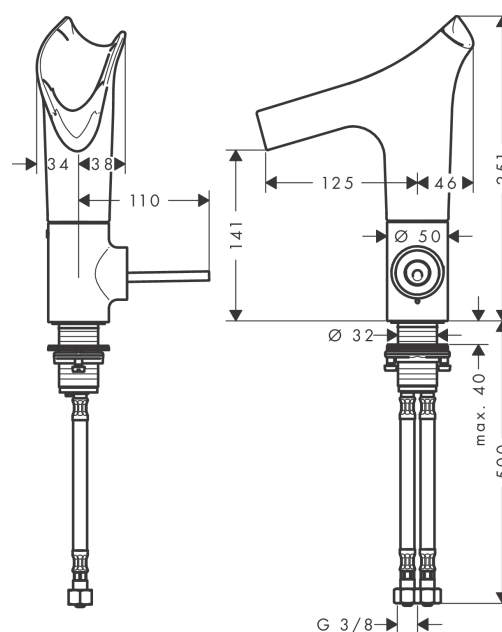

AXOR Starck V

Mezclador monomando de lavabo 140 con caño de cristal y vaciador

Acabado: **cromo** ref.: 12112000

Características

- Consiste en: mezclador monomando de lavabo, vaciador
- ComfortZone 140
- Proyección: 125 mm
- Altura del caño: 141 mm
- Modelo de manecilla: manecilla pin
- Caño giratorio en 3 posiciones: 95°, 120° o 360°
- Conexión Easy-click entre el caño y el cuerpo con la función SafetyStop
- El caño se puede lavar en el lavavajillas
- Material del caño: cristal
- Caudal máximo a 3 bar: 4 l/min
- Vaciador sin cierre
- Colocación del mando a la izquierda o a la derecha
- Manecilla situada en la parte lateral inferior de la base (no apto para lavabos tipo bol)
- No recomendado para áreas públicas o semipúblicas

Tecnología

Ilustración del producto

Dibujo a escala

AXOR Starck V
Mezclador monomando de lavabo 140 con caño de cristal y vaciador
Acabado: **chromo** ref.: **12112000**

Diagrama de flujo

AXOR Starck V
Mezclador monomando de lavabo 140 con caño de cristal y vaciador
 Acabado: **cromo** ref.: **12112000**

Posición		ref.	CP	UE
1	Difusor completo	92486000	-	1
2	Caño completo	92487000	-	1
3	unidad de servicio	92488000	-	1
4	Junta toroidal 26x2	98147000	-	1
5	Limitador de caudal (4 l/min)	92491000	-	1
6	tecla	92492000	-	1
7	Florón	92489000	-	1
8	Junta toroidal 35x1,5	92114000	-	1
9	Mando	92490000	-	1
10	Junta toroidal 9x2	98119000	-	1
11	Tuerca	95667000	-	1
12	Junta toroidal 30x1,5	98433000	-	1
13	Cartucho	96339000	-	1
14	Junta toroidal 21,95x1,78	95169000	-	1
15	Junta	98749000	-	1
16	Set de fijación completo (Ø 32)	13961000	-	1
17	Arandela	97548000	-	1
18	Conexión flexible 450 mm M8x0,75 G3/8	98809000	-	1
19	Junta	95581000	-	1
20	Válvula antirretorno DW 10	96456000	-	1
21	Junta plana con filtro	95291000	-	1
22	Vaciador	50001000	-	1
23	Embellecedor	97141000	-	1
24	Tornillo	98000000	-	1
25	Anillo	96361000	-	1
a	Prolongación 35 mm para fijación	13898000	-	1
b	Cuerpo del chorro (Presión de servicio recomendada < 0,15 MPa)	92341000	-	1