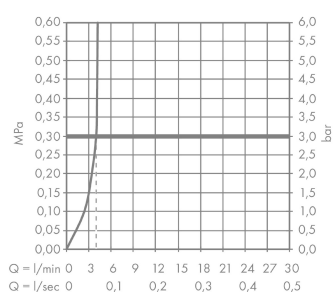

AXOR Starck V

Mezclador monomando de lavabo 140 con caño de cristal y vaciador

Acabado: **cromo** ref.: 12112000

Características

- Consiste en: mezclador monomando de lavabo, vaciador
- ComfortZone 140
- Proyección: 125 mm
- Altura del caño: 141 mm
- Modelo de manecilla: manecilla pin
- Caño giratorio en 3 posiciones: 95°, 120° o 360°
- Conexión Easy-click entre el caño y el cuerpo con la función SafetyStop
- El caño se puede lavar en el lavavajillas
- Material del caño: cristal
- Caudal máximo a 3 bar: 4 l/min
- Vaciador sin cierre
- Colocación del mando a la izquierda o a la derecha
- Manecilla situada en la parte lateral inferior de la base (no apto para lavabos tipo bol)
- No recomendado para áreas públicas o semipúblicas

Tecnología

Ilustración del producto

Dibujo a escala

AXOR Starck V
Mezclador monomando de lavabo 140 con caño de cristal y vaciador
Acabado: **chromo** ref.: **12112000**

Diagrama de flujo

AXOR Starck V
Mezclador monomando de lavabo 140 con caño de cristal y vaciador
 Acabado: **cromo** ref.: **12112000**